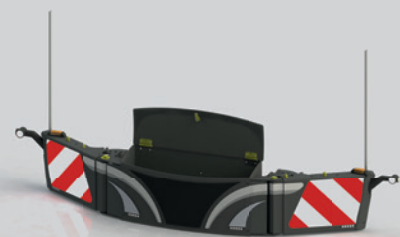

**TRACTORBUMPER  
BASIC**

90kg **€ 1680**

**Standaard**

- ▶ Voor frontheef Cat. 2 of 3
- ▶ Geïntegreerde opbergbak 55 Ltr.
- ▶ Breedteverstelling van 2,1 tot 2,5 mtr.
- ▶ LED-breedteverlichting
- ▶ Beveiligd bij achteruitrijden
- ▶ Rood-wit markering volgens wetgeving
- ▶ Gestroomlijnd
- ▶ Hefkogels Cat. 2
- ▶ Design stickers met eigen logo
- ▶ Markeringsstokken
- ▶ Kleur grijs (AGCO), zwart of groen (Deere)

**Variant zonder meerprijs**

- ▶ Kort zijdeel 1,7 tot 2 mtr.
- ▶ Cat. 3 hefkogels
- ▶ Variant Cat. 1 frontheef
- ▶ Variant voor direct aanbouw

**Optioneel**

- ▶ Complete LED-verlichting **€ 168**
- ▶ LED richtingaanwijzers L + R **€ 105**
- ▶ Speciale RAL-kleur **€ 210**

**TRACTORBUMPER  
CONNECT**

90kg **€ 1575**

**Standaard**

- ▶ Voor koppeling aan B-600, B-900, B-1200 of Fendt 870kg gewichtsblok
- ▶ Verstelbare zijdelen
- ▶ Breedteverstelling van 2,3 tot 2,7 mtr.
- ▶ LED-breedteverlichting
- ▶ Beveiligd bij achteruitrijden
- ▶ Rood-wit markering volgens wetgeving
- ▶ Gestroomlijnd
- ▶ Design stickers met eigen logo
- ▶ Markeringsstokken
- ▶ Kleur grijs (AGCO), zwart of groen (Deere)

**TRACTORBUMPER  
PREMIUM**

160kg **€ 1995**

**Standaard**

- ▶ Voor frontheef Cat. 2 of 3
- ▶ Geïntegreerde opbergbak 142 Ltr.
- ▶ Afsluitbare bak met sleuteltje
- ▶ Verstelbare zijdelen
- ▶ Breedteverstelling van 2,3 tot 2,7 mtr.
- ▶ LED-breedteverlichting
- ▶ Beveiligd bij achteruitrijden
- ▶ Rood-wit markering volgens wetgeving
- ▶ Gestroomlijnd
- ▶ Hefkogels Cat. 3
- ▶ Design stickers met eigen logo
- ▶ Markeringsstokken
- ▶ Kleur grijs (AGCO), zwart of groen (Deere)