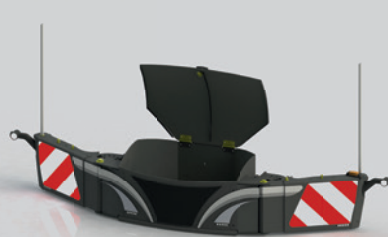

**TRACTORBUMPER  
BASIC**

90kg **€ 1680**

**Standaard**

- ▶ Voor frontheef Cat. 2 of 3
- ▶ Geïntegreerde opbergbak 55 Ltr.
- ▶ Breedteverstelling van 2,1 tot 2,5 mtr.
- ▶ LED-breedteverlichting
- ▶ Beveiligd bij achteruitrijden
- ▶ Rood-wit markering volgens wetgeving
- ▶ Gestroomlijnd
- ▶ Hefkogels Cat. 2
- ▶ Design stickers met eigen logo
- ▶ Markeringsstokken
- ▶ Kleur grijs (AGCO), zwart of groen (Deere)

**TRACTORBUMPER  
CONNECT**

90kg **€ 1575**

**Standaard**

- ▶ Voor koppeling aan B-600, B-900, B-1200 of Fendt 870kg gewichtsblok
- ▶ Verstelbare zijdelen
- ▶ Breedteverstelling van 2,3 tot 2,7 mtr.
- ▶ LED-breedteverlichting
- ▶ Beveiligd bij achteruitrijden
- ▶ Rood-wit markering volgens wetgeving
- ▶ Gestroomlijnd
- ▶ Design stickers met eigen logo
- ▶ Markeringsstokken
- ▶ Kleur grijs (AGCO), zwart of groen (Deere)

**TRACTORBUMPER  
PREMIUM**

160kg **€ 1995**

**Standaard**

- ▶ Voor frontheef Cat. 2 of 3
- ▶ Geïntegreerde opbergbak 142 Ltr.
- ▶ Afsluitbare bak met sleuteltje
- ▶ Verstelbare zijdelen
- ▶ Breedteverstelling van 2,3 tot 2,7 mtr.
- ▶ LED-breedteverlichting
- ▶ Beveiligd bij achteruitrijden
- ▶ Rood-wit markering volgens wetgeving
- ▶ Gestroomlijnd
- ▶ Hefkogels Cat. 3
- ▶ Design stickers met eigen logo
- ▶ Markeringsstokken
- ▶ Kleur grijs (AGCO), zwart of groen (Deere)