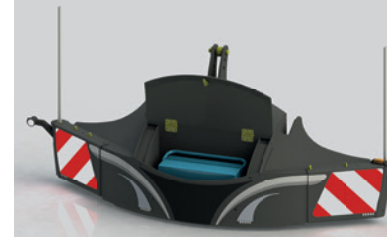

**TRACTORBUMPER
SAFETYWEIGHT PLUS**

1300kg	€ 3331
1500kg	€ 3472
1800kg	€ 3699
2000kg	€ 3926
2250kg	€ 4160
2500kg	€ 4406

Standaard

- Voor frontheef Cat. 3
- Permanent gewichtsblok
- Geïntegreerde opbergbak 45 Ltr.
- Afsluitbare bak met sleutel
- Breedteverstelling van 2,6 tot 2,8 mtr
- LED-breedteverlichting
- Rood-wit markering volgens wetgeving
- Gestroomlijnd
- Hefkogels Cat. 3
- Design stickers met eigen logo
- Markeringsstokken
- Kleur grijs (AGCO), zwart of groen (Deere)

Optioneel

- Complete LED-verlichting **€ 168**
- Richtingaanwijzers LED L + R **€ 105**
- Speciale RAL-kleur **€ 210**