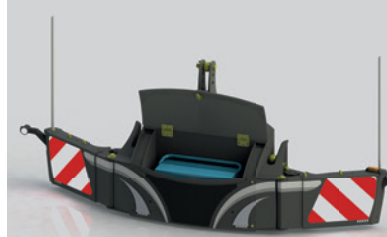

**TRACTORBUMPER
SAFETYWEIGHT**

300g	€ 2465
400kg	€ 2518
500kg	€ 2597
600kg	€ 2675
800kg	€ 2904
1000kg	€ 3074
1100kg	€ 3188

Standaard

- Voor frontheef Cat. 2 of 3
- Permanent gewichtsblok
- Geïntegreerde opbergbak 45 Ltr.
- Afsluitbare bak met sleutel
- Verstelbare zijdelen
- Breedteverstelling van 2,3 tot 2,7 mtr.
- LED-breedteverlichting
- Beveiligd bij achteruitrijden
- Rood-wit markering volgens wetgeving
- Hefkogels Cat. 3
- Design stickers met eigen logo
- Markeringsstokken
- Kleur grijs (AGCO), zwart of groen (Deere)

Optioneel

- Complete LED-verlichting **€ 168**
- LED richtingaanwijzers L + R **€ 105**
- Speciale RAL-kleur **€ 210**