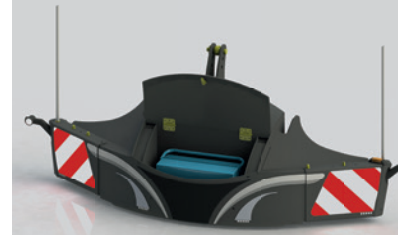

**TRACTORBUMPER
SAFETYWEIGHT PLUS**

1300kg	€ 3331
1500kg	€ 3472
1800kg	€ 3699
2000kg	€ 3926
2250kg	€ 4160
2500kg	€ 4406

Standard

- Für Frontkraftheber Kat. 3
- Integrierte Staubox 45 Liter Volumen
- Versperbare Staubox
- Außenbreitenverstellung von 2.6 bis 2.8m
- LED-Begrenzungsleuchten Reflektierende Rot/Weiß Warnaufkleber
- Design Aufkleber mit eigenem Firmenlogo
- Stromlinienförmig aufgebaut
- Orientierungsstäbe
- Unterlenkerkugel Kat. 3
- Farbe Grau (RAL 7016), Schwarz oder Grün (JD)

Optional

- LED-Steifen Komplett **€ 168**
- LED-Blinkerleuchten L+R **€ 105**
- Eigene Wunsch RAL Farbe **€ 210**