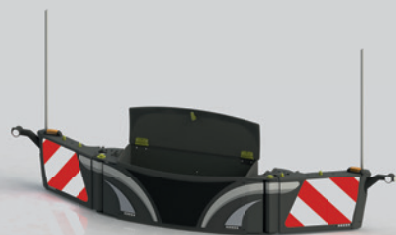

**TRACTORBUMPER
BASIC**

90kg **€ 1680**

Standard

- ▶ Für Frontkraftheber Kat. 2 oder 3
- ▶ Integrierte Staubox 55 Liter Volumen
- ▶ Einstellbare Seitenflügel
- ▶ Außenbreitenverstellung von 2,1 bis 2,5 m
- ▶ LED-Begrenzungsleuchten
- ▶ Überlast gesichert bei Rückwärtsfahren
- ▶ Reflektierende Rot/Weiß Warnaufkleber
- ▶ Unterlenkerkugel Kat. 2
- ▶ Design Aufkleber mit eigenem Firmenlogo
- ▶ Orientierungsstäbe
- ▶ Farbe Grau (AGCO), Schwarz oder Grün (JD)

Variant ohne Aufpreis

- ▶ Kurze Seitenflügel von 1,7 bis 2,0 m
- ▶ Unterlenkerkugel Kat. 3
- ▶ Variante für Frontkraftheber Kat. 1
- ▶ Variante Für Traktor ohne Fronkraftheber

Optional

- ▶ LED-Steifen Komplett **€ 168**
- ▶ LED-Blinkerleuchten L+R **€ 105**
- ▶ Eigene Wunsch RAL Farbe **€ 210**

**TRACTORBUMPER
CONNECT**

90kg **€ 1575**

Standard

- ▶ Koppelbar mit B-600, B-900 oder Fendt 870kg Frontgewicht
- ▶ Einstellbare Seitenflügel
- ▶ Außenbreitenverstellung von 2.3 bis 2.7 m
- ▶ LED-Begrenzungsleuchten
- ▶ Überlast gesichert bei Rückwärtsfahren
- ▶ Reflektierende Rot/Weiß Warnaufkleber
- ▶ Stromlinienförmig aufgebaut
- ▶ Design Aufkleber mit eigenen Firmenlogo
- ▶ Orientierungsstäbe
- ▶ Farbe Grau (AGCO), Schwarz oder Grün (JD)

**TRACTORBUMPER
PREMIUM**

160kg **€ 1995**

Standard

- ▶ Für Frontkraftheber Kat. 2 oder 3
- ▶ Integrierte Staubox 142 Liter Volumen
- ▶ Versprerrbare Staubox
- ▶ Außenbreitenverstellung von 2.3 bis 2.7m
- ▶ Einstellbare Seitenflügel
- ▶ LED-Begrenzungsleuchten
- ▶ Überlast gesichert bei Rückwärtsfahren
- ▶ Reflektierende Rot/Weiß Warnaufkleber
- ▶ Stromlinienförmig aufgebaut
- ▶ Unterlenkerkugel Kat. 3
- ▶ Design Aufkleber mit eigenem Firmenlogo
- ▶ Orientierungsstäbe
- ▶ Farbe Grau (AGCO) Schwarz oder Grün (JD)