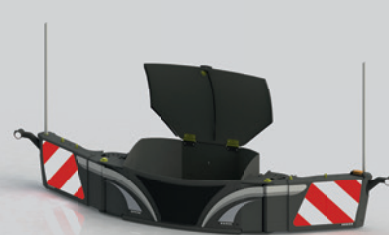

**TRACTORBUMPER
BASIC**

90kg **€ 1680**

Standard

- ▶ Für Frontkraftheber Kat. 2 oder 3
- ▶ Integrierte Staubox 55 Liter Volumen
- ▶ Einstellbare Seitenflügel
- ▶ Außenbreitenverstellung von 2,1 bis 2,5 m
- ▶ LED-Begrenzungsleuchten
- ▶ Überlast gesichert bei Rückwärtsfahren
- ▶ Reflektierende Rot/Weiß Warnaufkleber
- ▶ Unterlenkerkugel Kat. 2
- ▶ Design Aufkleber mit eigenem Firmenlogo
- ▶ Orientierungsstäbe
- ▶ Farbe Grau (AGCO), Schwarz oder Grün (JD)

**TRACTORBUMPER
CONNECT**

90kg **€ 1575**

Standard

- ▶ Koppelbar mit B-600, B-900 oder Fendt 870kg Frontgewicht
- ▶ Einstellbare Seitenflügel
- ▶ Außenbreitenverstellung von 2.3 bis 2.7 m
- ▶ LED-Begrenzungsleuchten
- ▶ Überlast gesichert bei Rückwärtsfahren
- ▶ Reflektierende Rot/Weiß Warnaufkleber
- ▶ Stromlinienförmig aufgebaut
- ▶ Design Aufkleber mit eigenen Firmenlogo
- ▶ Orientierungsstäbe
- ▶ Farbe Grau (AGCO), Schwarz oder Grün (JD)

**TRACTORBUMPER
PREMIUM**

160kg **€ 1995**

Standard

- ▶ Für Frontkraftheber Kat. 2 oder 3
- ▶ Integrierte Staubox 142 Liter Volumen
- ▶ Versprerrbare Staubox
- ▶ Außenbreitenverstellung von 2.3 bis 2.7m
- ▶ Einstellbare Seitenflügel
- ▶ LED-Begrenzungsleuchten
- ▶ Überlast gesichert bei Rückwärtsfahren
- ▶ Reflektierende Rot/Weiß Warnaufkleber
- ▶ Stromlinienförmig aufgebaut
- ▶ Unterlenkerkugel Kat. 3
- ▶ Design Aufkleber mit eigenem Firmenlogo
- ▶ Orientierungsstäbe
- ▶ Farbe Grau (AGCO) Schwarz oder Grün (JD)