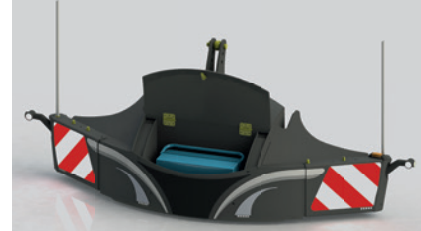

**TRACTORBUMPER
SAFETYWEIGHT PLUS**

1300kg **€ 3050**
1500kg **€ 3180**
1800kg **€ 3388**
2000kg **€ 3596**
2250kg **€ 3810**
2500kg **€ 4035**

Standaard

- Voor frontheff Cat 3
- Permanent gewichtsblok
- Geïntegreerde opberbak 45 Ltr
- Breedteverstelling van 2,6 tot 2,8 mtr
- LED-breedteverlichting
- Rood-wit markering volgens wet
- Gestroomlijnd
- Design stickers met eigen logo
- Markeringsstokken
- Standaard grijs, zwart of groen

Optioneel

- Complete LED-verlichting **€ 160**
- Richtingaanwijzers LED L + R **€ 100**
- Speciale RAL-kleur **€ 200**