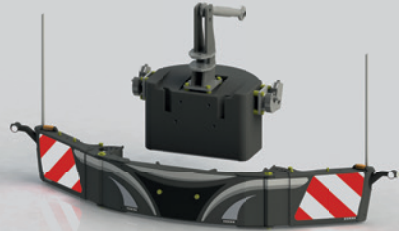

**TRACTORBUMPER
BASIC**

100kg **€ 1385**

Standaard

- ▶ Voor frontheff Cat. 2 of 3
- ▶ Verstelbare zijdelen
- ▶ Breedteverstelling van 2,1 tot 2,5 mtr
- ▶ LED-breedteverlichting
- ▶ Beveiligd bij achteruitrijden
- ▶ Rood-wit markering volgens wet
- ▶ Gestroomlijnd
- ▶ Hefkogels Cat. 2
- ▶ Design stickers met eigen logo
- ▶ Markeringsstokken
- ▶ Standaard grijs, zwart of groen

Variant zonder meerprijs

- ▶ Kort zijdeel 1,7 tot 2 mtr
- ▶ Cat. 3 hefkogels
- ▶ Variant Cat. 1 frontheff
- ▶ Variant voor direct aanbouw

Optioneel

- ▶ Complete LED-verlichting **€ 160**
- ▶ Richtingaanwijzers LED L + R **€ 100**
- ▶ Speciale RAL-kleur **€ 200**
- ▶ Geïntegreerde opberbak **€ 200**

**TRACTORBUMPER
CONNECT**

100kg **€ 1445**

Standaard

- ▶ Voor koppeling aan B-600, B-900, B-1200 of Fendt 870kg gewichtsblok
- ▶ Verstelbare zijdelen
- ▶ Breedteverstelling van 2,3 tot 2,7 mtr
- ▶ LED-breedteverlichting
- ▶ Beveiligd bij achteruitrijden
- ▶ Rood-wit markering volgens wet
- ▶ Gestroomlijnd
- ▶ Design stickers met eigen logo
- ▶ Markeringsstokken
- ▶ Standaard grijs, zwart of groen

**TRACTORBUMPER
PREMIUM**

170kg **€ 1830**

Standaard

- ▶ Voor frontheff Cat. 2 of 3
- ▶ Geïntegreerde opberbak 142 Ltr
- ▶ Afsluitbare bak met sleuteltje
- ▶ Verstelbare zijdelen
- ▶ Breedteverstelling van 2,3 tot 2,7 mtr
- ▶ LED-breedteverlichting
- ▶ Beveiligd bij achteruitrijden
- ▶ Rood-wit markering volgens wet
- ▶ Gestroomlijnd
- ▶ Hefkogels Cat. 3
- ▶ Design stickers met eigen logo
- ▶ Markeringsstokken
- ▶ Standaard grijs, zwart of groen