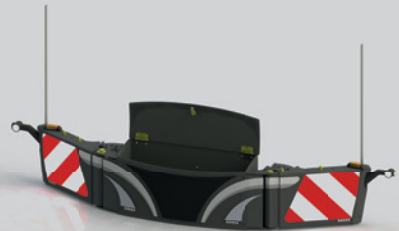

**TRACTORBUMPER
BASIC**

100kg **€ 1385**

Standaard

- ▶ Voor frontheff Cat. 2 of 3
- ▶ Verstelbare zijdelen
- ▶ Breedteverstelling van 2,1 tot 2,5 mtr
- ▶ LED-breedteverlichting
- ▶ Beveiligd bij achteruitrijden
- ▶ Rood-wit markering volgens wet
- ▶ Gestroomlijnd
- ▶ Hefkogels Cat. 2
- ▶ Design stickers met eigen logo
- ▶ Markeringsstokken
- ▶ Standaard grijs, zwart of groen

Variant zonder meerprijs

- ▶ Kort zijdeel 1,7 tot 2 mtr
- ▶ Cat. 3 hefkogels
- ▶ Variant Cat. 1 frontheff
- ▶ Variant voor direct aanbouw

Optioneel

- ▶ Complete LED-verlichting **€ 160**
- ▶ Richtingaanwijzers LED L + R **€ 100**
- ▶ Speciale RAL-kleur **€ 200**
- ▶ Geïntegreerde opberbak **€ 200**

**TRACTORBUMPER
CONNECT**

100kg **€ 1445**

Standaard

- ▶ Voor koppeling aan B-600, B-900, B-1200 of Fendt 870kg gewichtsblok
- ▶ Verstelbare zijdelen
- ▶ Breedteverstelling van 2,3 tot 2,7 mtr
- ▶ LED-breedteverlichting
- ▶ Beveiligd bij achteruitrijden
- ▶ Rood-wit markering volgens wet
- ▶ Gestroomlijnd
- ▶ Design stickers met eigen logo
- ▶ Markeringsstokken
- ▶ Standaard grijs, zwart of groen

**TRACTORBUMPER
PREMIUM**

170kg **€ 1830**

Standaard

- ▶ Voor frontheff Cat. 2 of 3
- ▶ Geïntegreerde opberbak 142 Ltr
- ▶ Afsluitbare bak met sleuteltje
- ▶ Verstelbare zijdelen
- ▶ Breedteverstelling van 2,3 tot 2,7 mtr
- ▶ LED-breedteverlichting
- ▶ Beveiligd bij achteruitrijden
- ▶ Rood-wit markering volgens wet
- ▶ Gestroomlijnd
- ▶ Hefkogels Cat. 3
- ▶ Design stickers met eigen logo
- ▶ Markeringsstokken
- ▶ Standaard grijs, zwart of groen