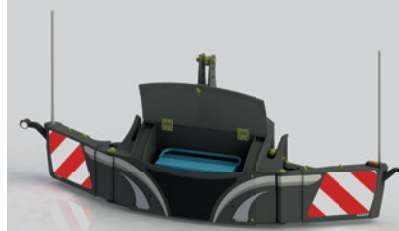

**TRACTORBUMPER
CONNECT**

100kg **€ 1445**

Standaard

- ▶ Voor koppeling aan B-600, B-900, B-1200 of Fendt 870kg gewichtsblok
- ▶ Verstelbare zijdelen
- ▶ Breedteverstelling van 2,3 tot 2,7 mtr
- ▶ LED-breedteverlichting
- ▶ Beveiligd bij achteruitrijden
- ▶ Rood-wit markering volgens wet
- ▶ Gestroomlijnd
- ▶ Design stickers met eigen logo
- ▶ Markeringsstokken
- ▶ Standaard grijs, zwart of groen

**TRACTORBUMPER
PREMIUM**

170kg **€ 1830**

Standaard

- ▶ Voor frontheff Cat. 2 of 3
- ▶ Geïntegreerde opberbak 142 Ltr
- ▶ Afsluitbare bak met sleuteltje
- ▶ Verstelbare zijdelen
- ▶ Breedteverstelling van 2,3 tot 2,7 mtr
- ▶ LED-breedteverlichting
- ▶ Beveiligd bij achteruitrijden
- ▶ Rood-wit markering volgens wet
- ▶ Gestroomlijnd
- ▶ Hefkogels Cat. 3
- ▶ Design stickers met eigen logo
- ▶ Markeringsstokken
- ▶ Standaard grijs, zwart of groen

**TRACTORBUMPER
SAFETYWEIGHT**

600kg **€ 2450**
800kg **€ 2660**
1000kg **€ 2816**
1100kg **€ 2920**

Standaard

- ▶ Permanent gewichtsblok
- ▶ Geïntegreerde opberbak 45 Ltr
- ▶ Verstelbare zijdelen
- ▶ Breedteverstelling van 2,3 tot 2,7 mtr
- ▶ LED-breedteverlichting
- ▶ Beveiligd bij achteruitrijden
- ▶ Rood-wit markering volgens wet
- ▶ Gestroomlijnd
- ▶ Design stickers met eigen logo
- ▶ Markeringsstokken
- ▶ Standaard grijs, zwart of groen