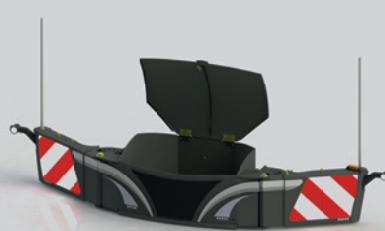

**TRACTORBUMPER
BASIC**

100kg **€ 1385**

Standaard

- ▶ Voor frontheff Cat. 2 of 3
- ▶ Verstelbare zijdelen
- ▶ Breedteverstelling van 2,1 tot 2,5 mtr
- ▶ LED-breedteverlichting
- ▶ Beveiligd bij achteruitrijden
- ▶ Rood-wit markering volgens wet
- ▶ Gestroomlijnd
- ▶ Hefkogels Cat. 2
- ▶ Design stickers met eigen logo
- ▶ Markeringsstokken
- ▶ Standaard grijs, zwart of groen

**TRACTORBUMPER
CONNECT**

100kg **€ 1445**

Standaard

- ▶ Voor koppeling aan B-600, B-900, B-1200 of Fendt 870kg gewichtsblok
- ▶ Verstelbare zijdelen
- ▶ Breedteverstelling van 2,3 tot 2,7 mtr
- ▶ LED-breedteverlichting
- ▶ Beveiligd bij achteruitrijden
- ▶ Rood-wit markering volgens wet
- ▶ Gestroomlijnd
- ▶ Design stickers met eigen logo
- ▶ Markeringsstokken
- ▶ Standaard grijs, zwart of groen

**TRACTORBUMPER
PREMIUM**

170kg **€ 1830**

Standaard

- ▶ Voor frontheff Cat. 2 of 3
- ▶ Geïntegreerde opberbak 142 Ltr
- ▶ Afsluitbare bak met sleuteltje
- ▶ Verstelbare zijdelen
- ▶ Breedteverstelling van 2,3 tot 2,7 mtr
- ▶ LED-breedteverlichting
- ▶ Beveiligd bij achteruitrijden
- ▶ Rood-wit markering volgens wet
- ▶ Gestroomlijnd
- ▶ Hefkogels Cat. 3
- ▶ Design stickers met eigen logo
- ▶ Markeringsstokken
- ▶ Standaard grijs, zwart of groen

**TRACTORBUMPER
SAFETYWEIGHT**

600kg **€ 2450**
800kg **€ 2660**
1000kg **€ 2816**
1100kg **€ 2920**

Standaard

- ▶ Permanent gewichtsblok
- ▶ Geïntegreerde opberbak 45 Ltr
- ▶ Verstelbare zijdelen
- ▶ Breedteverstelling van 2,3 tot 2,7 mtr
- ▶ LED-breedteverlichting
- ▶ Beveiligd bij achteruitrijden
- ▶ Rood-wit markering volgens wet
- ▶ Gestroomlijnd
- ▶ Design stickers met eigen logo
- ▶ Markeringsstokken
- ▶ Standaard grijs, zwart of groen